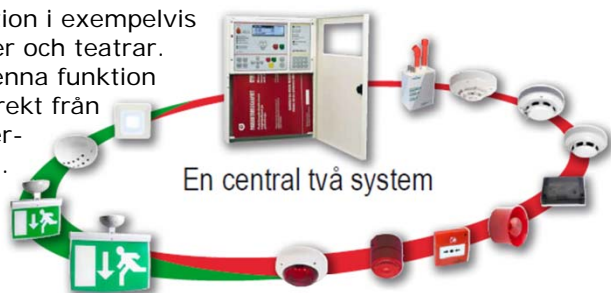

Beroende på antal LED och utförande är läsavståndet ända upp till 40 meter. Neptolux finns i enkelt och dubbelsidigt utförande. Den kan monteras på vägg, i tak eller som flaggmontage.

Neptolux är kapslad enligt IP 41 och CE-märkt. Den klarar temperaturer mellan -25 och + 40° C.

Unika egenskaper för enkel styrning

Neptolux kan användas som fristående armatur eller i ett adresserat evakueringsystem. Nödljusen ansluts då på samma kabel som detektorer, sirener och andra brandlarmenheter.

Övervakning och styrning av systemets alla enheter sker från en och samma centralpanel. Där visas information om drift och underhåll i klartext. Informationen sparas i systemets händelseminne och kan skickas till extern serviceansvarig.

Neptolux är försedd med funktion för teaterläge, vilket innebär att den kan dimmas för en mer diskret installation i exempelvis biografteater och teatrar. Även denna funktion styrs direkt från manöverpanelen.