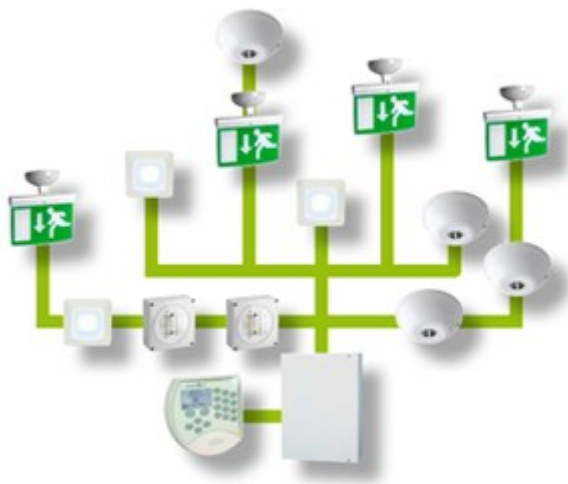

PRODUKTBLAD

Adresserbart nödljussystem

Neptolux är ett unikt, centralövervakat nödljussystem med många fördelar.

I Neptoluxsystemet kopplas alla armaturer i systemet till samma adresserbara central – systemets hjärta.

Nödljusen kan därför styras och övervakas direkt från systemets displaypanel. Varje armatur har dessutom en unik adress, som visar status för både nödljus och batterier i klartext på manöverpanelen och i det grafiska programmet.

Till centralens 2 linjer kan totalt 254 armaturer anslutas. Nödljusen installeras på en svagströmskabel vilket bidrar till en stor kostnadsbesparing redan vid installationen.

Enheternas status sparas i centralens händelseminne och vid låg batteristatus eller fel erhålls ett fellarm. Det bidrar till en ökad säkerhet och underlättar det systematiska brandskyddsarbetet.

En central – två system

Armaturerna kan även integreras med Prodex brandlarmsystem. Armaturerna kopplas då på samma kabelslinga som detektorer och larmdon, vilket underlättar installation och övervakning. Alla ingående komponenter i systemet kan dessutom styras från samma central.