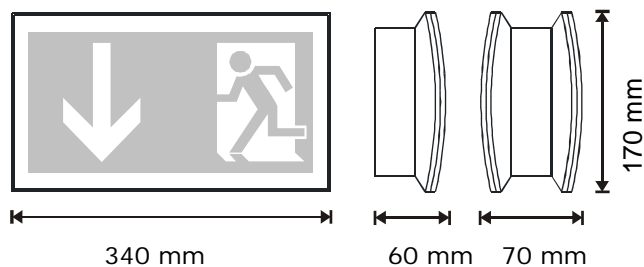

Måttritning

Alternativa utföranden

Armaturerna finns i ett flertal varianter:

- Centralmatat utförande – armaturen saknar batteri och nöddrift sker via central strömförsörjning.
- Större batterier för reservdrift 8 timmar

Samtliga dessa varianter är beställningsvaror med viss leveranstid.

Varianter

Artikelnummer	Beskrivning
16-7250-23	Enkelsidig, LED, 3 h batteri
16-7250-24	Dubbelsidig, LED, 3 h batteri