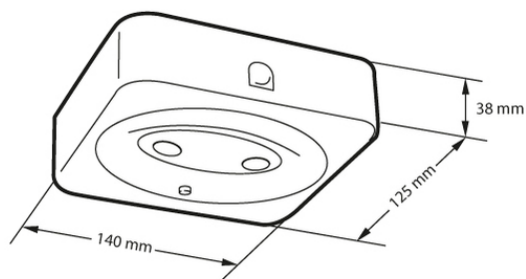

Tekniska data

Mått (BxHxD)	140 x 125 x 38
Ljuskälla	2 LED, 3W
Klass	IP20
Batteri	NiMH
Vikt	377 g
Art nr	