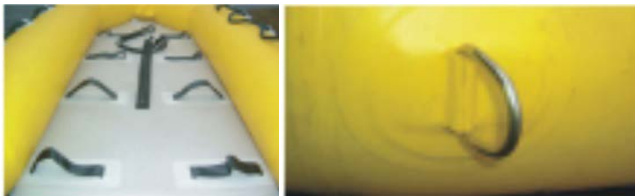

Smarta tillbehör medföljer

Medföljande paddlar och isdubbar gör flotten lätt att manövrera i vatten och på is. Den uppblåsbara bottenplattan kan lätt tas loss och användas som bår.