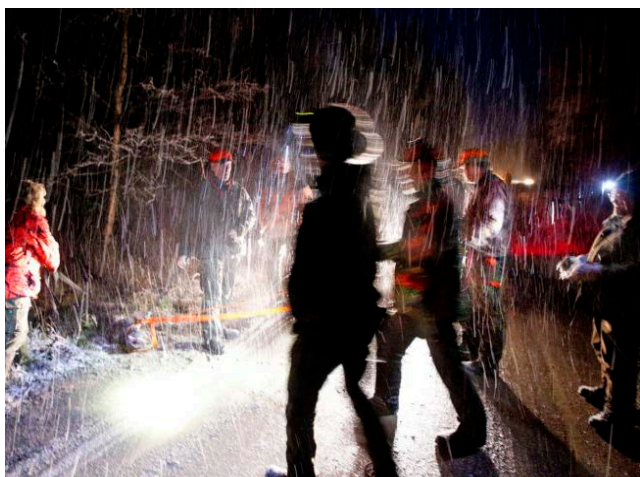

PRODUKTBLAD

Tactikka-serien

Kraftfulla, små och lätta pannlampor med LED diod och konstant ljusstyrka, dvs då ljusstyrkan inte försämras då batteristyrkan minskar. Vissa modeller har möjlighet till större ljusspridning på nära håll tack vare en vidvinkellins. Lamporna har ställbart lamphuvud och elastiskt pannband.

Batterierna sitter i lamphuset (3 st AAA).

Lamporna finns med ljusstyrka från 20 lumen upp till 250 lumen och med en räckvidd upp till 70 meter.

Lamporna är vattentäta från IPx4 upp till helt regn- och snösäkra.

Vi tillhandahåller flera olika modeller speciellt anpassade för yrkesproffs. De klarar svåra väderförhållanden och tuffa miljöer. Flera modeller är också vattentäta ner till 5 meters djup.

DUO - Serien

Tuffa och robusta lampor med kapacitet att både lysa riktigt långt och starkt på nära håll. Lamporna tål tuffa tag och är vattentäta ner till 5 meters djup. Utrustade med tuff och robust lampa med kapacitet att både lysa riktigt långt och starkt på nära håll. Den här lampan tål tuffa tag och är vattentät ner till 5 meters djup.