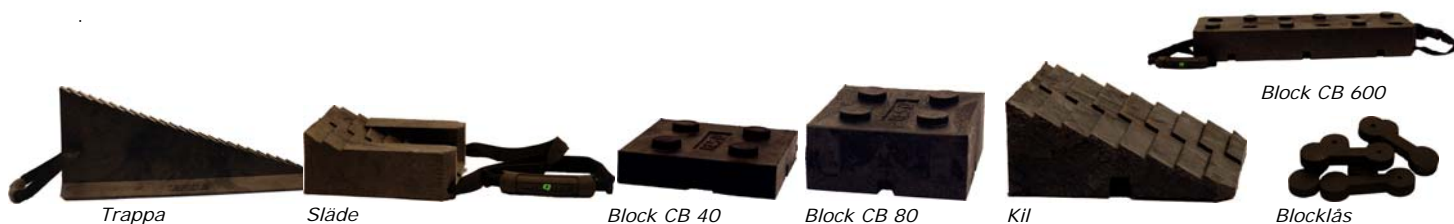

ResQTec Crib Blocks är tillverkade av återvunnet plastmaterial och kan återvinnas igen. Den genomtänkta designen, det breda sortimentet och blocklåsen ger användaren många kombinationsmöjligheter för snabb och effektiv räddningsinsats.

Blocken har låg vikt, är robusta och stryktåliga samt resistent mot flertalet oljor, syror och kemikalier. ResQTec Crib Blocks tål belastningar på upp till 100 kg/cm²

Benämning	Vikt	L x B x H	Artikelnummer
Trappa	5,6 kg	600 x 200 x 260 mm	31-1097-01
Släde	1,6 kg	200 x 200 x 80 mm	31-1097-02
Block CB 40	1,3 kg	200 x 200 x 40 mm	31-1097-07
Block CB 80	2,5 kg	200 x 200 x 80 mm	31-1097-08
Block CB 600	7,5 kg	600 x 200 x 80 mm	31-1097-03
Kil	1,4 kg	200 x 200 x 82 mm	31-1097-09
Blocklås	0,1 kg	123 x 40 x 15 mm	31-1097-06

Sats C2

Sats E

Sats F

Sats C2	Vikt	L x B x H	Artikelnummer
	40 kg	600 x 400 x 270 mm	31-1097-00
Innehåll:			
5 x block CB 40			
4 x block CB 80			
5 x blocklås			
4 x kil			
2 x släde			
2 x trappa			
1 x förvaringslåda, grå			
Sats E	Vikt	L x B x H	Artikelnummer
	46,8 kg		31-1097-04
Innehåll:			
6 x block CB 600			
18 x blocklås			
Sats F	Vikt	L x B x H	Artikelnummer
	62,4 kg		31-1097-05
Innehåll:			
8 x block CB 600			
24 x blocklås			