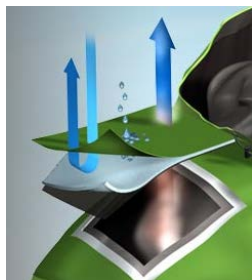

PRODUKTBLAD

Kördräkt 7410 är en slitstark och kraftig Gore Tex-dräkt med många användbara och smarta detaljer. För bästa komfort är dräkten försedd med vadderad förstärkning på knän och stuss samt har justerbara hängslen och elastisk midja.

Dräkten har en hög krage med infällbar fluorescerande huva samt fickor med kardborrestängning på både ben och armar.

Halstätning, armmuddar, handskar och huva är tillverkade i Neoprene – ett syntetiskt gummimaterial som är värme-, eld- och vattenbeständigt.

Kördräkten levereras i en praktisk bärväska.

Högkvalitativa material

Kördräkt 7410 är tillverkad i Gore Tex Pacific och har en mängd praktiska funktioner:

- Hög krage
- Infällbar fluorescerande huva, med justeringsmöjligheter
- Halstätning i special Neoprene
- Frontstängd YKK Aquaseal dragkedja
- "Pee-zip" i YKK Aquaseal
- Justerbara hängslen för bättre passform
- Elastisk midja, för bättre komfort
- Armmuddar i special Neoprene
- 2 st fasta benfickor med kardborrestängning och dränering
- 2 st armfickor med kardborrestängning och fäste för märken
- Vadderad förstärkning på knän och stuss, i ett ventilerande material
- Förstärkta armbågar
- Sockskydd med dragkedja
- Neoprenehuva 3 mm ingår
- 5-finger Neoprenehandskar 3 mm ingår
- Integrerade sockar
- Förböjda knän
- CE typgodkännande
- Levereras i bärväska