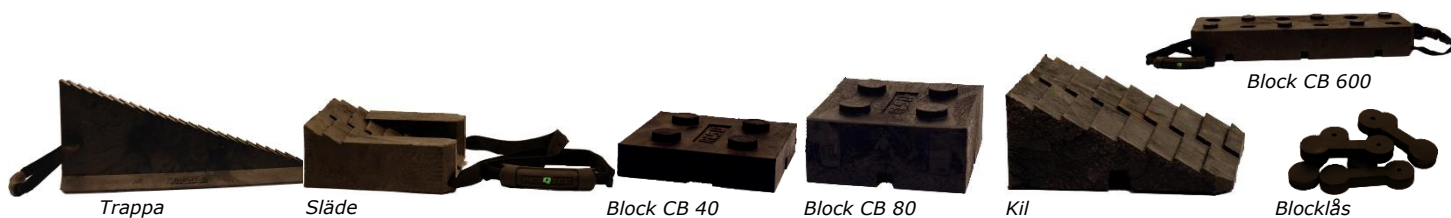

PRODUKTBLAD

ResQTec Crib Blocks är tillverkade av återvunnet plastmaterial och kan återvinnas igen. Den genomtänkta designen, det breda sortimentet och blocklåsen ger användaren många kombinationsmöjligheter för snabb och effektiv räddningsinsats.

Blocken har låg vikt, är robusta och stryktåliga samt resistent mot flertalet oljor, syror och kemikalier. ResQTec Crib Blocks tål belastningar på upp till 100 kg/cm².

Benämning	Vikt	L x B x H	Artikelnummer
Trappa	5,6 kg	600 x 200 x 260 mm	31-1097-01
Släde	1,6 kg	200 x 200 x 80 mm	31-1097-02
Block CB 40	1,3 kg	200 x 200 x 40 mm	31-1097-07
Block CB 80	2,5 kg	200 x 200 x 80 mm	31-1097-08
Block CB 600	7,5 kg	600 x 200 x 80 mm	31-1097-03
Kil	1,4 kg	200 x 200 x 82 mm	31-1097-09
Blocklås	0,1 kg	123 x 40 x 15 mm	31-1097-06

Sats C2	Vikt	L x B x H	Artikelnummer
	40 kg	600 x 400 x 270 mm	31-1097-00
Innehåll:			
2 x trappa			
1 x förvaringslåda, innehåller:			
2 x släde			
5 x block CB 40			
4 x block CB 80			
5 x blocklås			
4 x kil			
Sats E	Vikt	L x B x H	Artikelnummer
	46,8 kg		31-1097-04
Innehåll:			
6 x block CB 600			
18 x blocklås			
Sats F	Vikt	L x B x H	Artikelnummer
	62,4 kg		31-1097-05
Innehåll:			
8 x block CB 600			