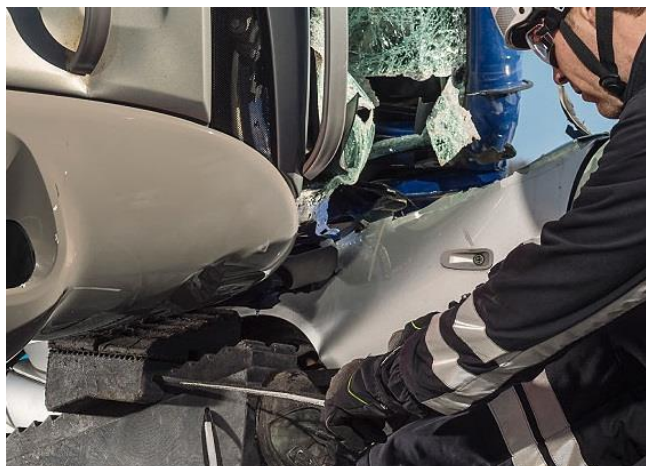

PRODUKTBLAD

ResQTec Crib Blocks är tillverkade av återvunnet plastmaterial och kan återvinnas igen. Den genomtänkta designen, det breda sortimentet och blocklåsen ger användaren många kombinationsmöjligheter för snabb och effektiv räddningsinsats.

Blocken har låg vikt, är robusta och stryktåliga samt resistent mot flertalet oljor, syror och kemikalier. ResQTec Crib Blocks tål belastningar på upp till 100 kg/cm².

Benämning	Vikt	L x B x H	Artikelnummer
Trappa	5,6 kg	600 x 200 x 260 mm	31-1097-01
Släde	1,6 kg	200 x 200 x 80 mm	31-1097-02
Block CB 40	1,3 kg	200 x 200 x 40 mm	31-1097-07
Block CB 80	2,5 kg	200 x 200 x 80 mm	31-1097-08
Block CB 600	7,5 kg	600 x 200 x 80 mm	31-1097-03
Kil	1,4 kg	200 x 200 x 82 mm	31-1097-09
Blocklås	0,1 kg	123 x 40 x 15 mm	31-1097-06