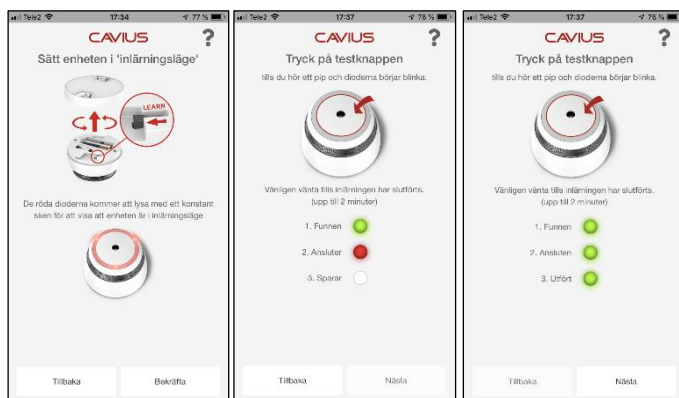

Magnetkontakt

Cavius magnetkontakt för dörrar och fönster larmar då kontakten mellan sensor och magnet bryts. Enheten skickar en signal till Caviushubben direkt då en dörr eller ett fönster öppnas och man ser i appen vilken kontakt i systemet som larmat.

Rörelsedetektorn monteras på vägg, ca 2 meter över golvet.

Om det finns husdjur i bostaden kan sensorn ställas så att den inte larmar för husdjur på upp till 25 kg.

Cavius magnetkontakt och rörelsedetektor ger ett utmärkt inbrottskydd och kommunicerar trådlöst med Cavius HUB.

Fördelar med Caviussystemet

Caviussystemet har många unika egenskaper och fördelar:

- Användarvänligt och enkelt system
- Larmar på mobilen – man blir omedelbart underrättad då någonting inträffat
- Grannvakt – vänner och grannar kan kopplas till säkerhetssystemet
- Försedd med händelselogg
- Sänder notiser på mobilen och som e-post
- Enkel montering och installation
- Inga fasta avgifter eller abonnemang

Enkel installation

Appen är mycket enkel att använda. När hubben har anslutits till routern laddar man gratis ner appen. Sedan följer man instruktionerna i appen för att ansluta och koppla upp detektorer och andra enheter.