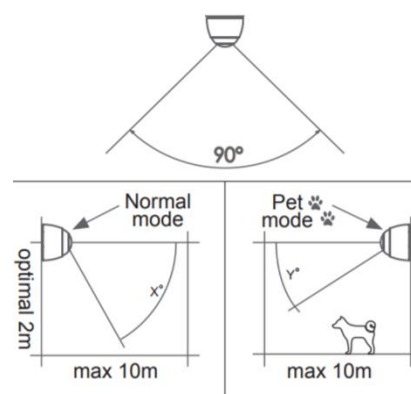

Cavius magnetkontakt och rörelsedetektor ger ett utmärkt inbrottskydd och kommunicerar trådlöst med Cavius HUB.