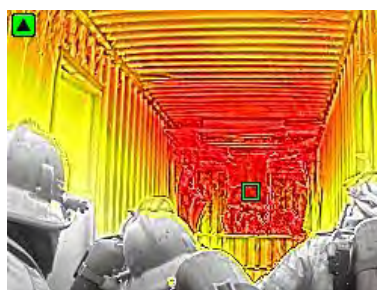

## VÄRMEKAMERAN FÖR RÄDDNINGSTJÄNSTEN

FLIR värmekamera K45/K55 är framtagen för att tåla tuffa förhållanden. Enkel att använda och ger stor trygghet till liten kostnad.

  
rätt skydd mot brand

# FLIR K-serien Värmekameror vid brandbekämpning

Som brandman känner du igen situationen: larmet har gått och du är på väg till olycksplatsen, du har blivit briefad och kontrollerat din utrustning. Så snart du är på plats börjar jobbet med att släcka branden. För att lyckas med det måste du in i brandhärden.

Det är nu som du litar på att värmekameran i FLIR K-serien skyddar ditt liv och även räddar livet på andra. Värmekameror i FLIR K-serien har utvecklats särskilt

för de mest krävande uppgifterna inom brandbekämpning. Kameran är byggd för att klara NFPA-standarden och uppfyller alla krav på den säkerhet och funktion som en brandman behöver under insatsen.

Tack vare detta blir det mycket lättare för brandkår och annan räddningstjänst att hitta vägen även i de mest rökfyllda, mörkaste miljöerna samt att direkt hitta mål på platser med extrem temperaturdynamik.