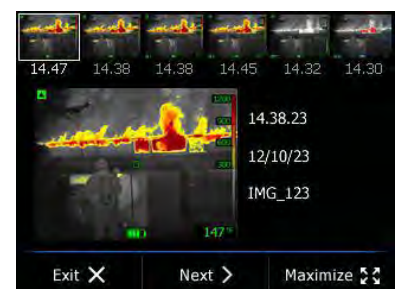

Avtryckare på kamerans framsida

På kamerans framsida finns en avtryckare. Ett kort tryck på avtryckaren tar en stillbild och sparar den i kamerans minne.

För att filma (K55) hålls avtryckaren inne. Lagringskapacitet 600 min i klipp om maximalt 5 min vardera.